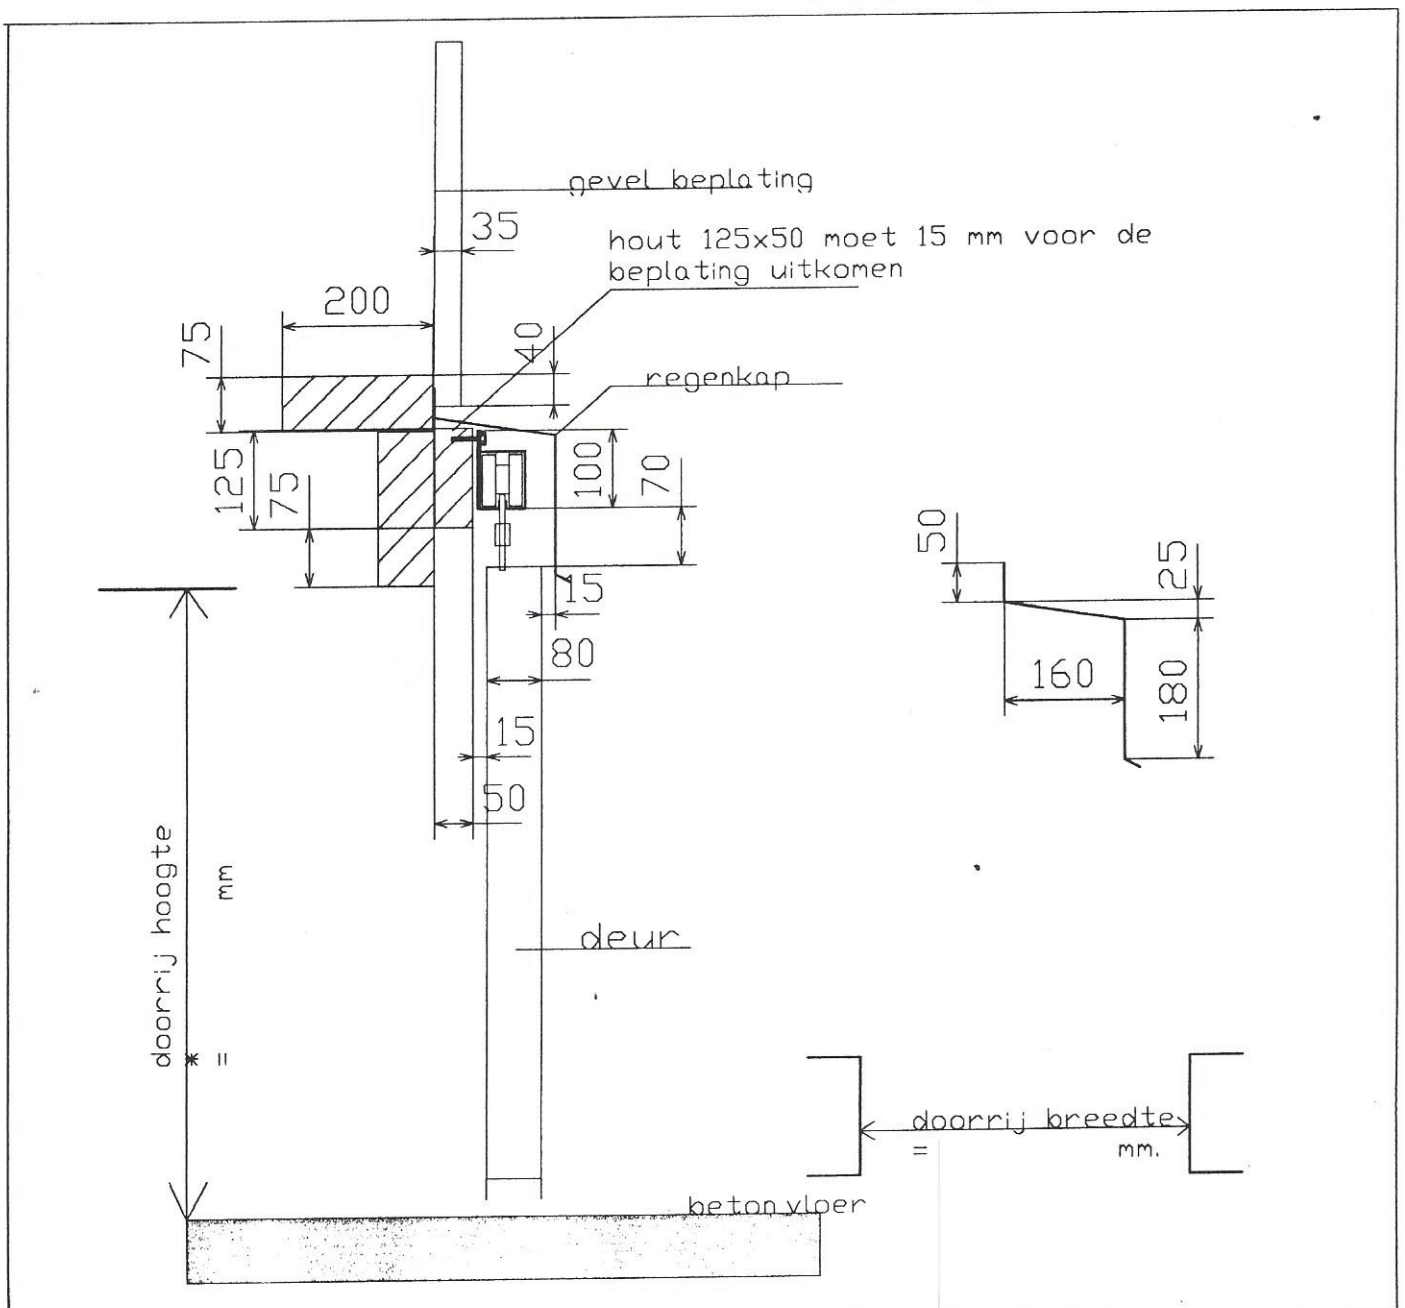

Schaapman Schuifdeuren

G. Schaapman

Kamperzeedijk 153 A
8281 PE Genemuiden
Tel. 038-3446300
Fax 038-3446198

Verkoop van: • Schuifdeuren • Schuifdeurbeslag
• Damwand profielplaat • Isolatiepanelen etc.

detail tekening voor een hangend, niet geïsoleerde schuifdeur.
Deze methode kan worden toegepast voor schuifdeuren tot 12 vierkante meter.
Voor grotere deuren, een ijzeren balk (b.v. UNP 200) gebruiken.