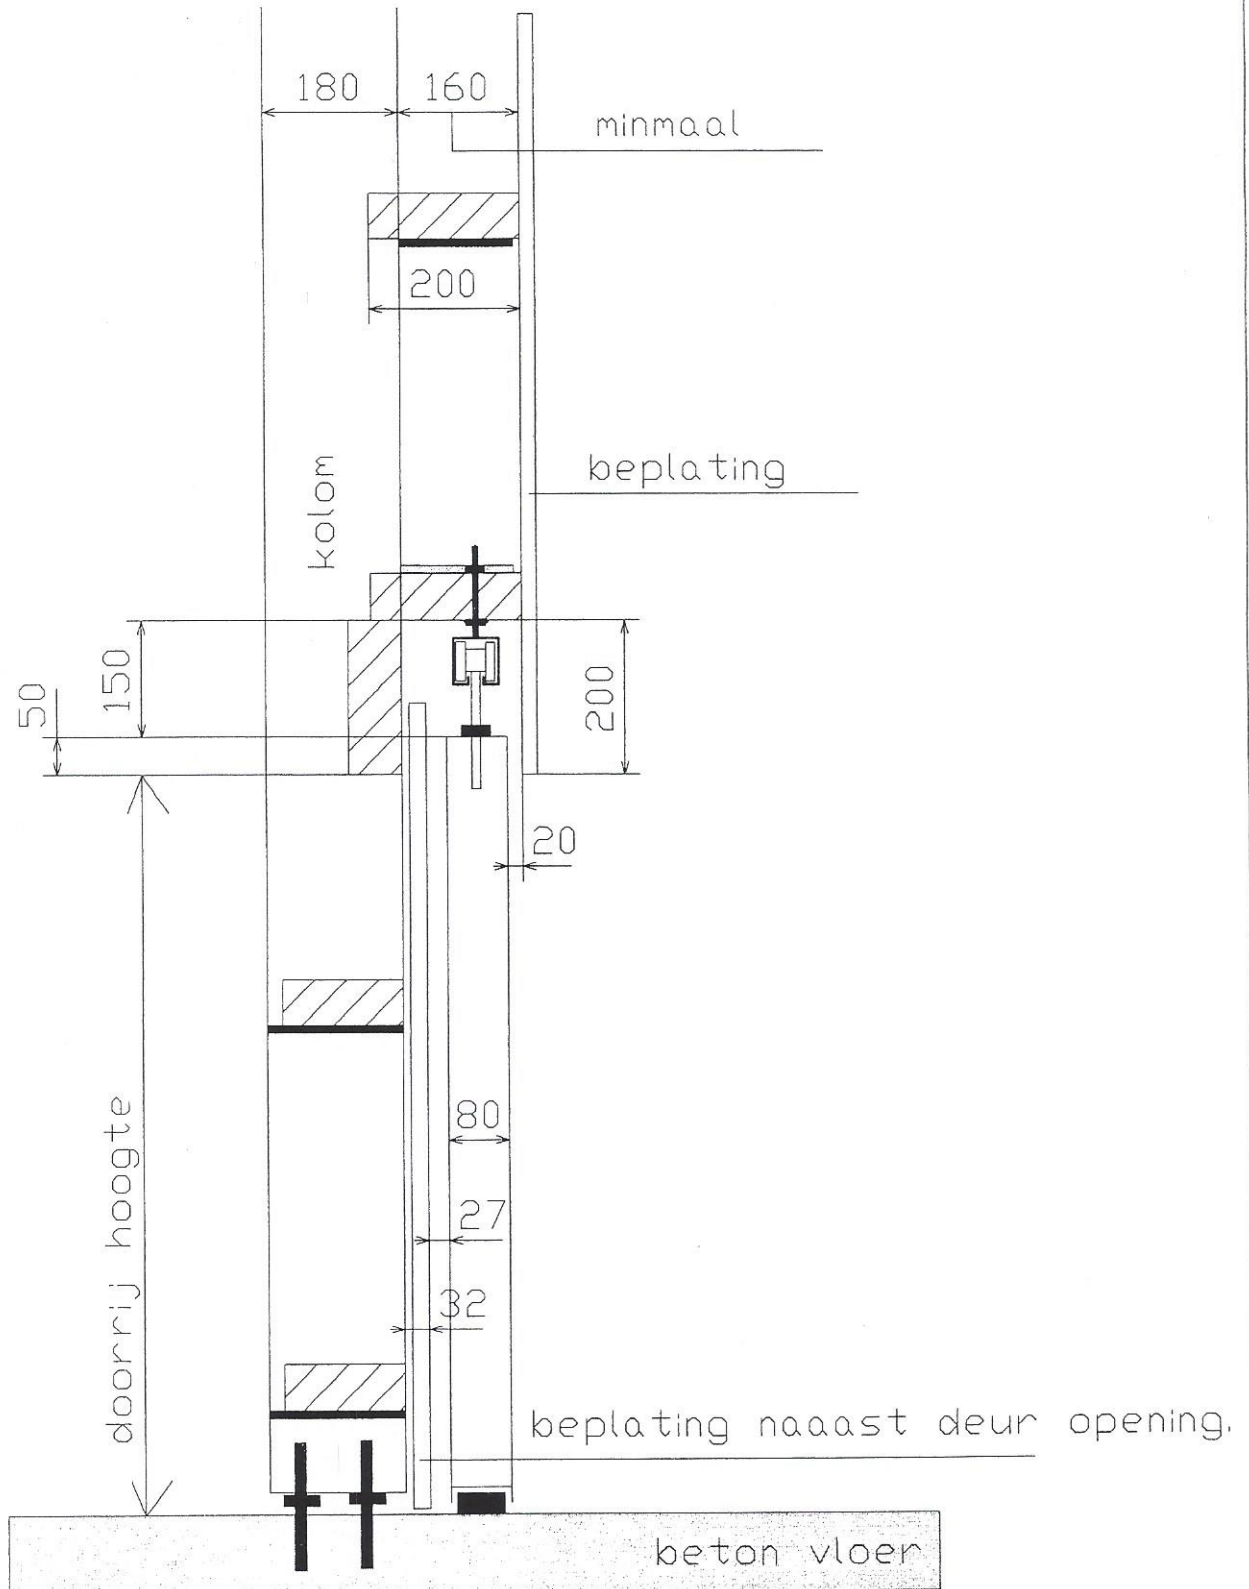

Schaapman Schuifdeuren

G. Schaapman

Kamperzeedijk 153 A
8281 PE Genemuiden
Tel. 038-3446300
Fax 038-3446198

Verkoop van: • Schuifdeuren • Schuifdeurbeslag
• Damwand profielplaat • Isolatiepanelen etc.

detail tekening nr. 40 geert schaapman 07-11-2007