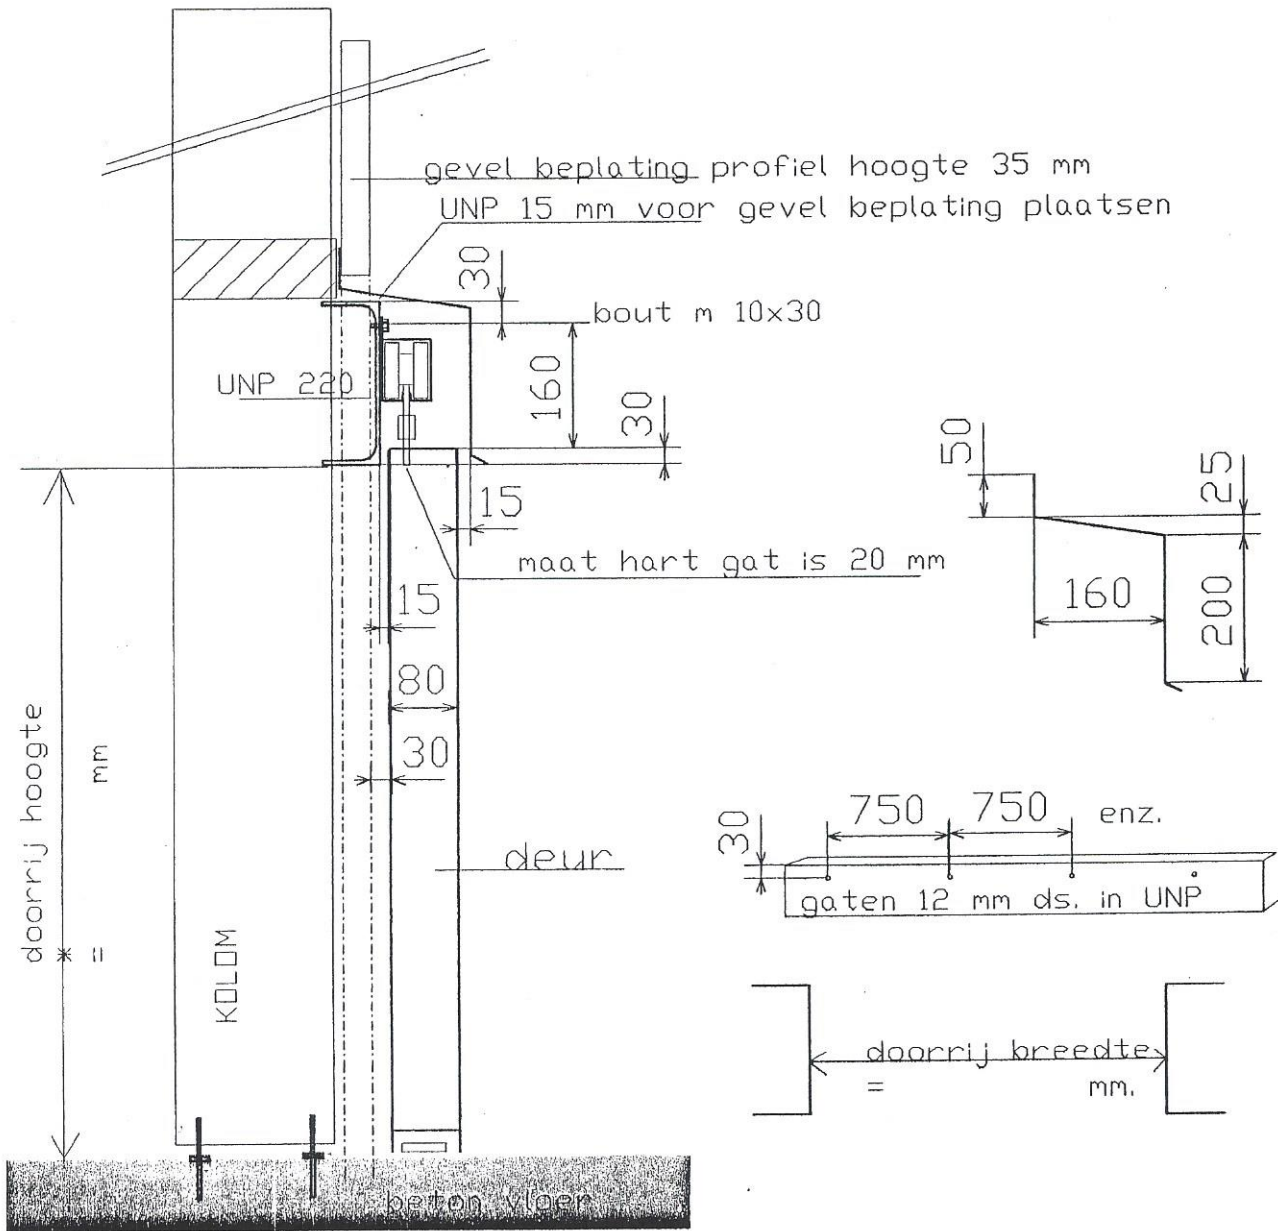

Schaapman Schuifdeuren

G. Schaapman

Kamperzeedijk 153 A
8281 PE Genemuiden
Tel. 038-3446300
Fax 038-3446198

Verkoop van: • Schuifdeuren • Schuifdeurbeslag
• Damwand profielplaat • Isolatiepanelen etc.

deur hoogte is doorrij hoogte plus 20 mm
deur breedte is doorrij breedte plus minimaal 100 mm
hart gat railsteun zit op deurhoogte plus 20 mm

detail tekening voor een hangend, niet geïsoleerde schuifdeur.
de op te geven hoogte en breedte maat mogen niet meer dan 10 mm afwijken +5-5
LET OP: de UNP moet waterpas liggen en evenwijdig aan de vloer. !!!